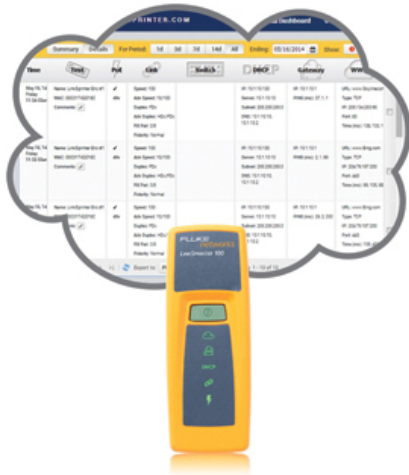

LinkSprinter 是一款袖珍型以太网测试仪，可一键提供完整的端对端网络连通性测试和自动云报告。LinkSprinter 可供计算机服务台、一线技师、网络工程师等人使用，用以验证网络连接、线缆，以及是否为 PoE 供电设备提供了正确的功率。

只需连接一条以太网线，LinkSprinter 即可在 10 秒内检查从插座到网络的连接路径，您将通过彩色 LED 了解连接路径的状态。

NETWORKWORLD

LinkSprinter 奖项

小体积大能量

切勿让 LinkSprinter 小巧的体积迷惑了你，它包含了诸多功能，并有多种自定义配置选项，您可对每台测试仪进行单独设置，也可在 Link-Live 云服务 Job Pro 中设置并推送到所有装置上，从而实现更好的劳动力自动化。

LinkSprinter 可运行一系列标准测试，以保证整个团队所有技能水平的成员都使用一致的工作流程和文档记录。

- **以太网供电 (PoE)**
检查并确定您可通过特定的端口为电话、监控摄像机或接入点供电。LinkSprinter 网络测试仪甚至无需电池即可在 PoE 上运行。
- **连接到交换机**
执行交换机测试，显示交换机名称、型号、插槽、端口和使用 CDP/LLDP/EDP 连接的 VLAN。了解可用的速度和双工设置。
- **DHCP 连接**
确认 DHCP 服务器正在运行且有响应。请求 IP 地址，获取子网信息，以及识别默认网关和 DNS 服务器。
- **网关连接**
通过 ping 设备验证网关/路由器地址和可达性。
- **网络连接**
确认云连接或网络服务可达性，验证 DNS 服务器查找和应用端口连接。

常见任务快速问答

- **移动、添加、更改**
验证连接的正确性，包括 IP 子网和 VLAN，使您在设备到达前做好准备。
- **PoE 验证**
安装相机、电话或无线接入点之前确保交换机端口的正确配置和布线。
- **计算机服务台**
问题的源头在于计算机还是网络？如果是网络，找出位置，让您可以数据提交问题。
- **网关连接**
通过 ping 设备验证网关/路由器地址和可达性。
- **远程站点网络连接验证**
让一名人员留在现场，即使是办公室助理也可以运行测试，同时 NOC 在 Link-Live 云服务仪表板上查看详细结果。

The screenshot displays the Link-Live web interface. At the top, there's a navigation bar with 'FLUKE networks LINK-LIVE.COM', 'Dashboard', 'Units', and 'Account'. Below is a search bar and a filter menu. The main content is a table with columns: Time, Test, PoE, Link, Switch, DfCp, Gateway, and WWW. Three test entries are visible, each with detailed parameters like MAC, Name, Speed, Adv Speed, Duplex, Adv Duplex, Hdx/Fdx, Rx Pair, Polarity, Optical, IP, Server, Subnet, DNS, and Ping results. The interface includes pagination (Page 1 of 4) and export options (PDF, CSV).